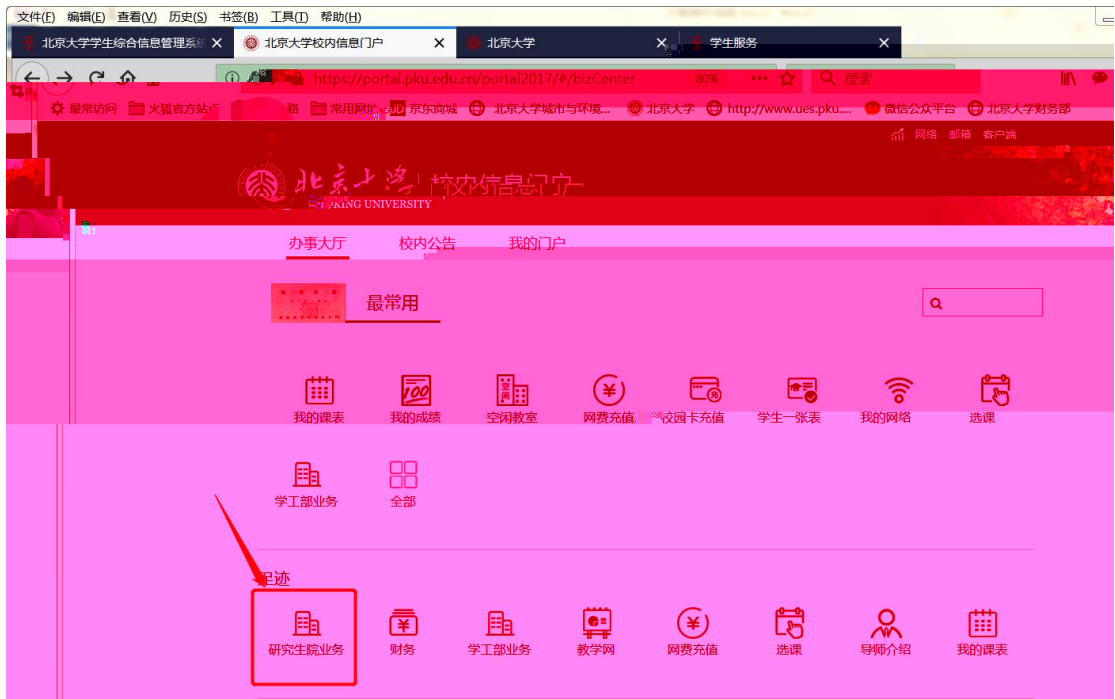

不

不

早签到

我的课表 我的成绩 空闲教室 网费充值 校园卡充值 学生一张表 我的网络 选课

学工部业务 全部

不 不

最热

公共课表 | 选课服务 | 学籍管理 | 学籍异动 | 学籍档案 | 学籍证明 | 学籍异动 | 学籍证明 | 学籍异动 | 学籍证明

迎新 离校 组织业务 研究生证书照片 讲座申请 健康档案 档案转递查询 新组织业务

学生一张表 选课 我的课表 我的成绩 教学计划 研究生院业务 学工部业务 就业中心业务

不 一

130